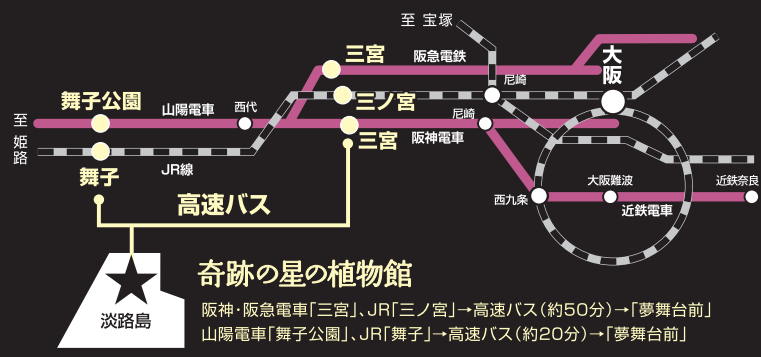

大人	1500(1200)円	シルバー	750(600)円
高校生	750(600)円	中学生以下	無料

開館時間 10:00~18:00 会期中無休

★★ 兵庫県立淡路夢舞台温室
★ 奇跡の星の植物館
兵庫県淡路市夢舞台4番地
TEL 0799-74-1200 <http://www.kisekinohoshi.jp/>